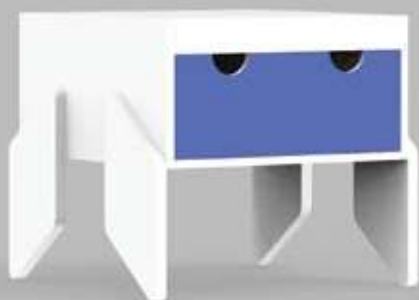

nino 1

Korpus biały + nogi białe + front szuflady kolor

344 zł