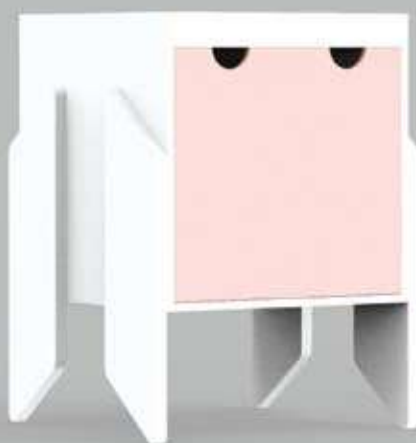

nino 1+

Korpus biały + nogi białe + front szuflady kolor

404 zł