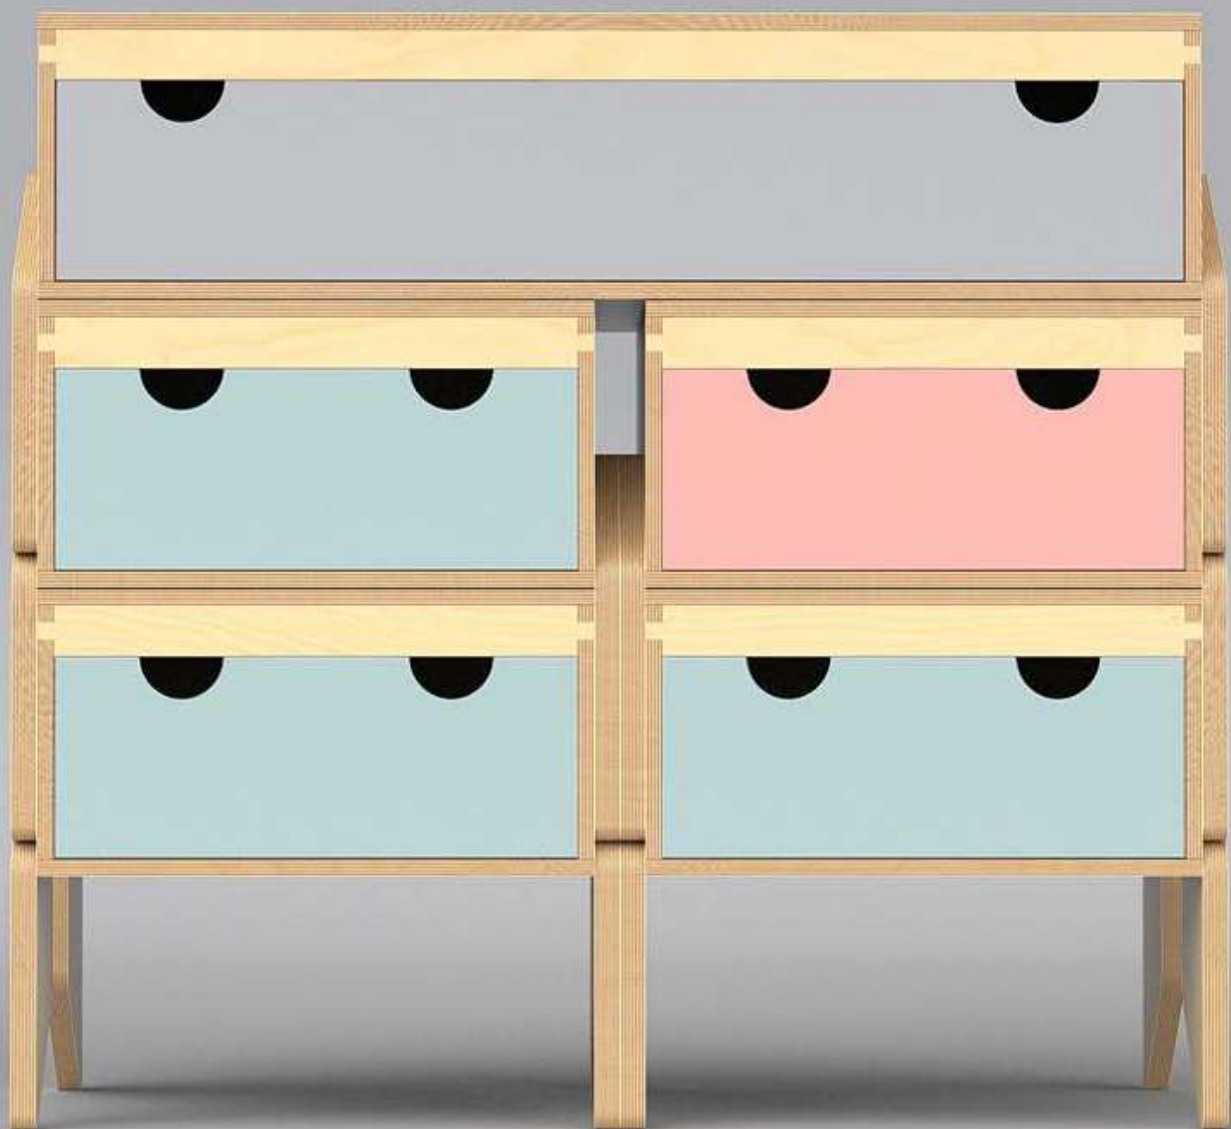

## nino 2+

Korpus bezbarwny + nogi kolor + front szuflady kolor

biały zielony szary różowy błękitny turkusowy niebieski czerwony

**464 zł**