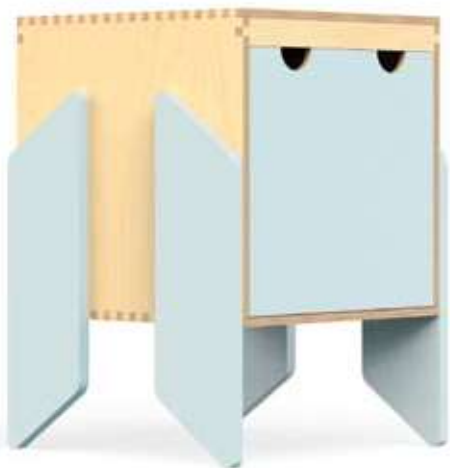

nino 1+

Korpus bezbarwny + nogi kolor + front szuflady kolor

biały zielony szary różowy błękitny turkusowy niebieski czerwony

404 zł