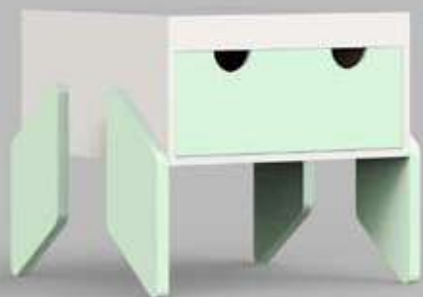

nino 1

Korpus biały + nogi kolor + front szuflady kolor

374 zł