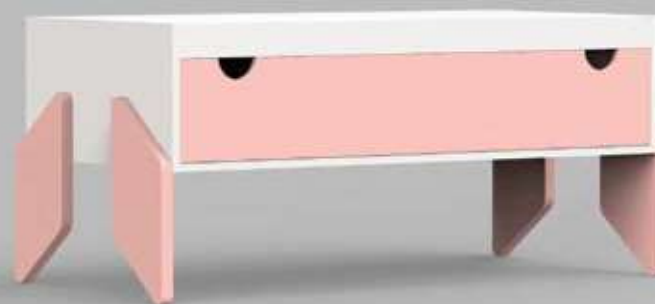

nino 2

Korpus biały + nogi kolor + front szuflady kolor

419 zł