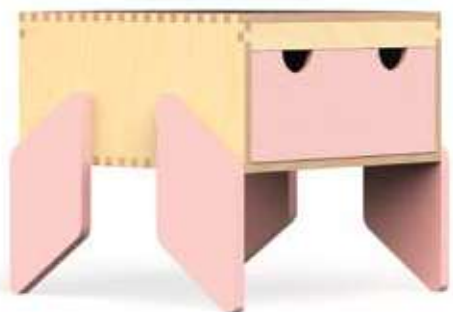

nino 1

Korpus bezbarwny + nogi kolor + front szuflady kolor

biały zielony szary różowy błękitny turkusowy niebieski czerwony

344 zł