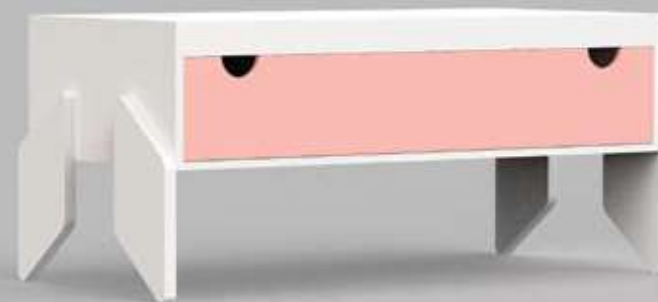

nino 2

Korpus biały + nogi białe + front szuflady kolor

389 zł