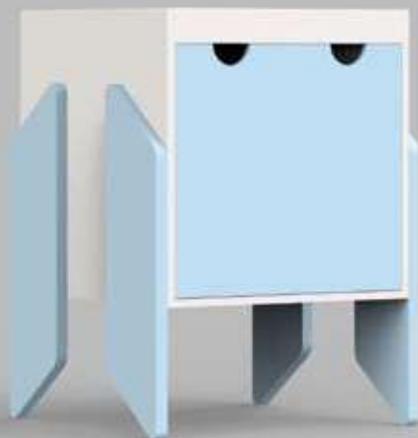

nino 1+

Korpus biały + nogi kolor + front szuflady kolor

434 zł