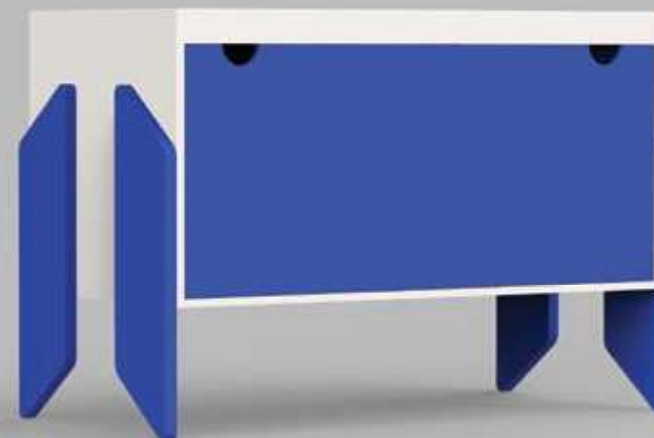

nino 2+

Korpus biały + nogi kolor + front szuflady kolor

494 zł